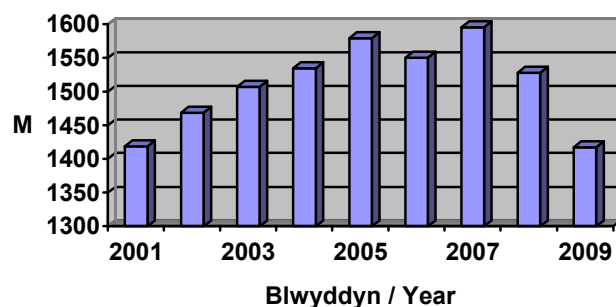

Cyfanswm Hydoedd / Total Length