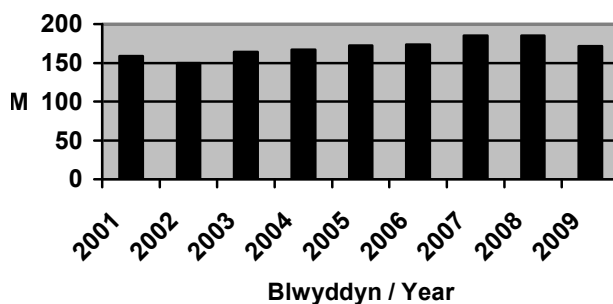

HARBWR PORTHMADOG HARBOUR

Cymhariaeth o Ystadegau Cychod Comparison of Boat Statistics

	2001	2002	2003	2004	2005	2006	2007	2008	2009
Nifer o Gychod / Number of Boats	188	185	190	193	196	204	209	195	180
Cyfanswm Hydoedd / Total Overall Length	1418	1468	1507	1534.6	1579	1550	1603	1528	1417
Cyfartaledd Hyd / Average Length	7.54	7.94	8.02	7.95	8.05	7.60	7.67	7.84	7.90
Cyfanswm Dyfnder / Total Draught	158.4	149.5	163.7	167.4	172.3	173.65	186.32	185.38	171.55
Cyfartaledd Dyfnder / Average Draught	0.84	0.81	0.87	0.87	0.88	0.85	0.89	0.95	0.95

Nifer o Gychod / Number of Boats

Cyfanswm Hydoedd / Total Length

Cyfartaledd Hyd / Average Length

Cyfanswm Dyfnder / Total Draught

Cyfartaledd Dyfnder / Average Draught